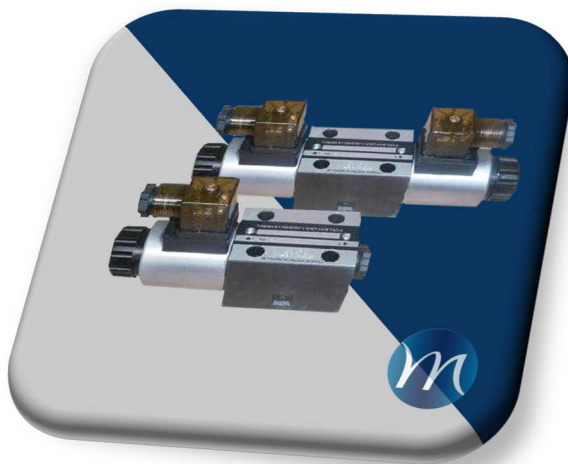

ELECTRO DISTRIBUTEUR NG10 :

Pression Max :

- A, B, P: 315 bar
- T : 160 bar

Débit max : 120 L/min

Connecteurs électriques standards avec LED

Set de 4 Vis M6x40

TIROIR 1

TIROIR 2

TIROIR 3

TIROIR 6

TIROIR 3A

TIROIR 3B

TIROIR 41A

TIROIR 51A