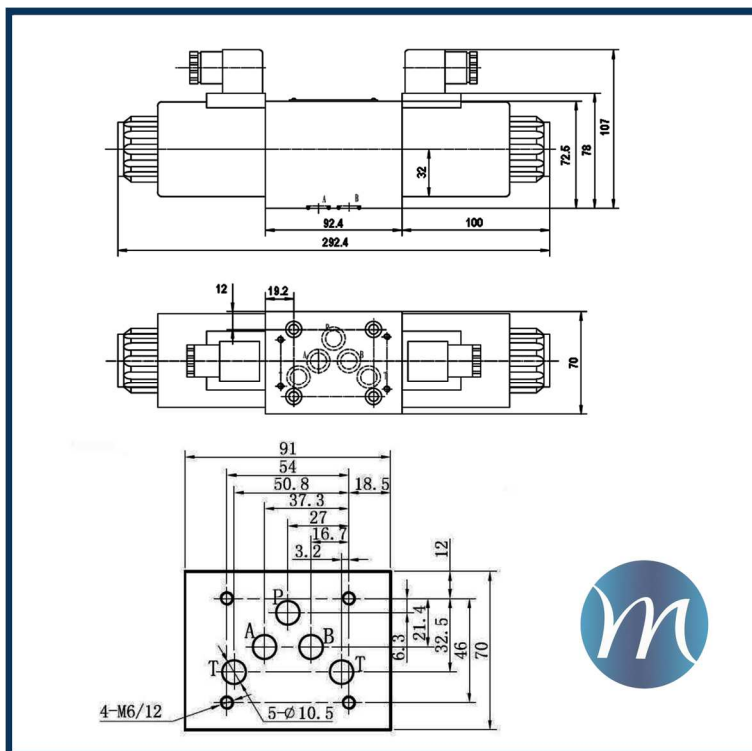

ELECTRO DISTRIBUTEUR NG10 :

Pression Max :

- A, B, P: 315 bar
- T : 160 bar

Débit max : 120 L/min

Connecteurs électriques standards avec LED

Set de 4 Vis M6x40

TIROIR 1

TIROIR 2

TIROIR 3

TIROIR 6

TIROIR 3A

TIROIR 3B

TIROIR 41A

TIROIR 51A